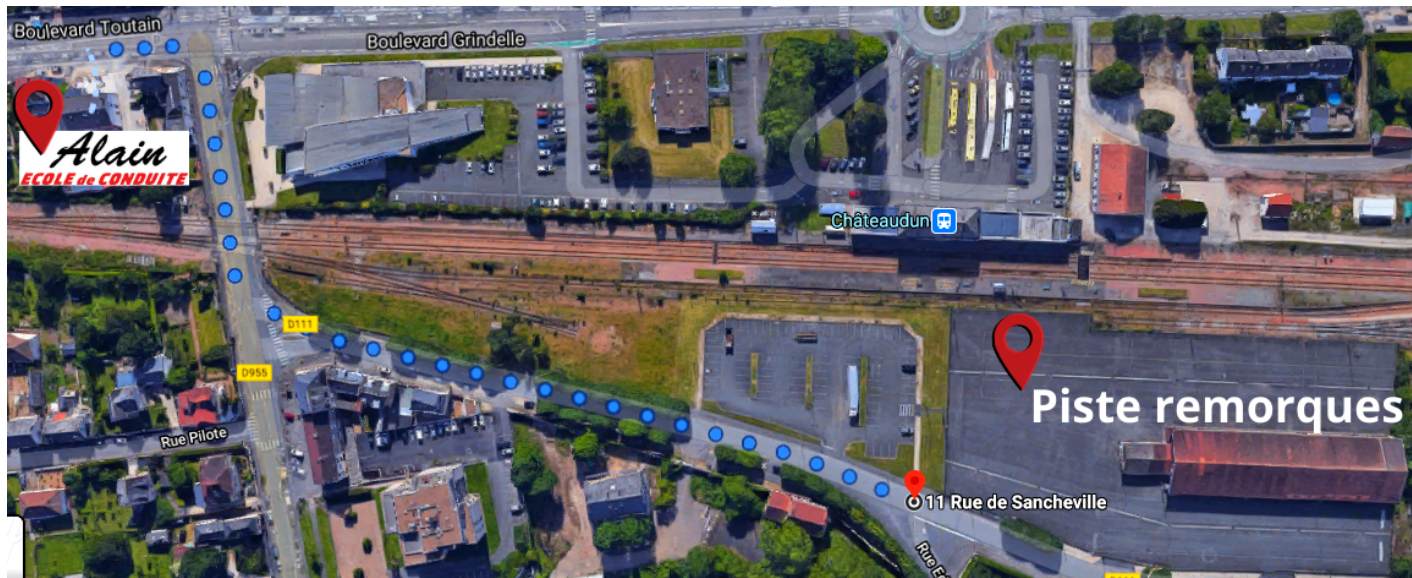

Notre piste remorques,

est située à 350 m de l'École de Conduite ALAIN.

Alain
ECOLE de CONDUITE

Agrément préfectoral : E140280010 renouvelé le 09/01/19
par DDT CHARTRES - SIRET : 301 818 118 000 46
Assuré au titre de l'article L.211-1 du code des assurances
par MASTER Assurances - Police n°1013010911

Cliquez [ICI](#) pour voir l'itinéraire via Google Map, depuis l'École de Conduite ALAIN jusqu'à notre **piste remorques**.

La piste est composée de **2 circuits** dédiés à la remorque :

Notre piste dispose de WC accessibles à nos élèves.