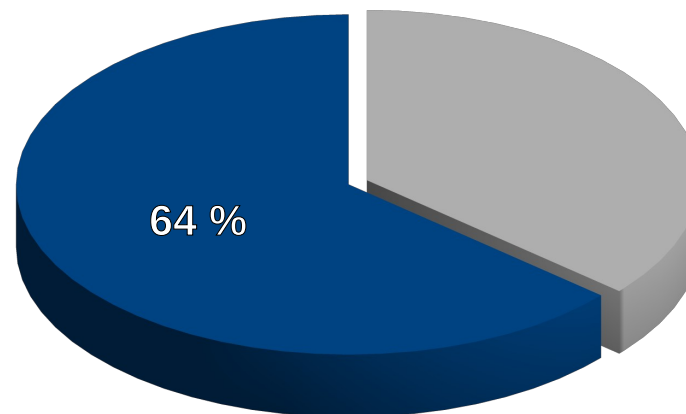

Taux de réussite Catégorie B par filière

(en première présentation)

Mars 2018 à Avril 2019

Taux de réussite B : 63,71%

Moyenne de 26h de conduite effectuée avant examen