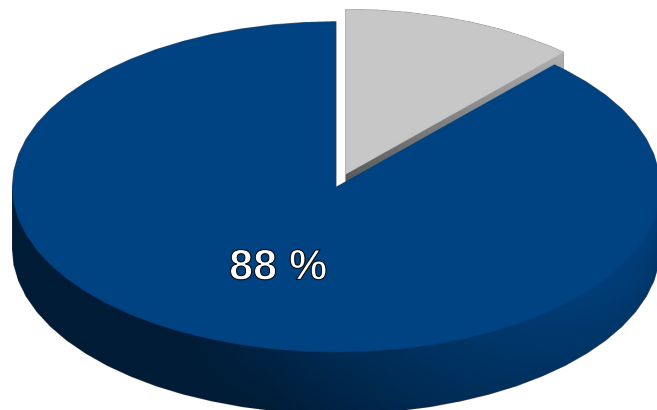

Taux de réussite AAC : 88,25%

Moyenne de 26h de conduite effectuée avant examen

Taux de réussite BEA : 73%

Moyenne de 23h de conduite effectuée avant examen

Taux de réussite Catégorie B par filière

(en première présentation)