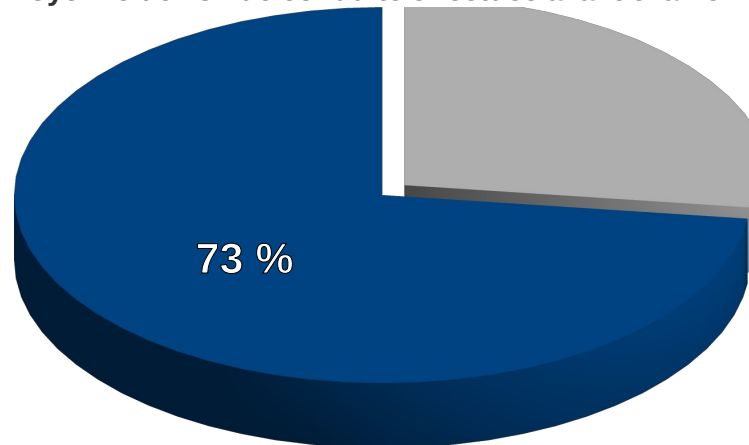

Taux de réussite AAC : 88,25%

Moyenne de 26h de conduite effectuée avant examen

Taux de réussite BEA : 73%

Moyenne de 23h de conduite effectuée avant examen

Taux de réussite Catégorie B par filière

(en première présentation)