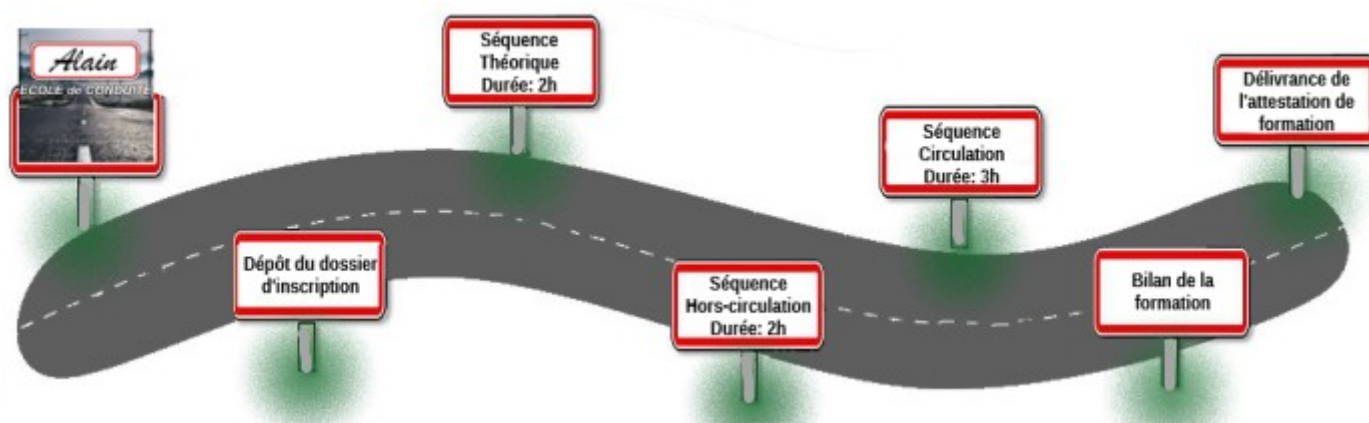

Nom :
Prénom :
Date de formation :

PASSERELLE
A2 - A

MON PARCOURS DE FORMATION

Par étapes :

- Je suis titulaire du permis A2 depuis 2 ans. J'ai possibilité d'effectuer ma formation 3 mois avant la date d'anniversaire des 2 ans de mon permis A2.
- Je prends les renseignements et m'inscris à Châteaudun ou Cloyes. Je signe mon contrat de formation avec l'Ecole de Conduite ALAIN après avoir réservé ma journée de formation.
- Le jour de la formation, l'arrivée et le départ se font depuis l'Ecole de Conduite ALAIN à Châteaudun.
- La séquence théorique dure 2 heures et s'effectue en salle avec un support vidéo ainsi qu'une fiche à choix multiples.
- La première partie de la formation pratique est d'une durée de 2 heures. Mon formateur m'emmène dans son véhicule jusqu'à la piste moto où je vais y effectuer des manœuvres hors circulation.
- La seconde partie de formation pratique, d'une durée de 3 heures est consacrée à la circulation sur le véhicule école. Mon formateur me suis avec son véhicule et me donne un maximum d'informations, de consignes via la liaison radio.
- Retour à l'Ecole de Conduite ALAIN pour effectuer un bilan personnalisé de ma formation.
- L'attestation de formation m'est délivrée. Elle ne permet de conduire un véhicule de la catégorie A, je devrais attendre de recevoir mon titre définitif.
- Je m'adresse au secrétariat de l'Ecole de Conduite ALAIN pour mettre en fabrication mon nouveau permis de conduire.
- Je peux répondre au questionnaire de satisfaction mis à ma disposition sur le site ou la page Facebook de l'Ecole de Conduite ALAIN.